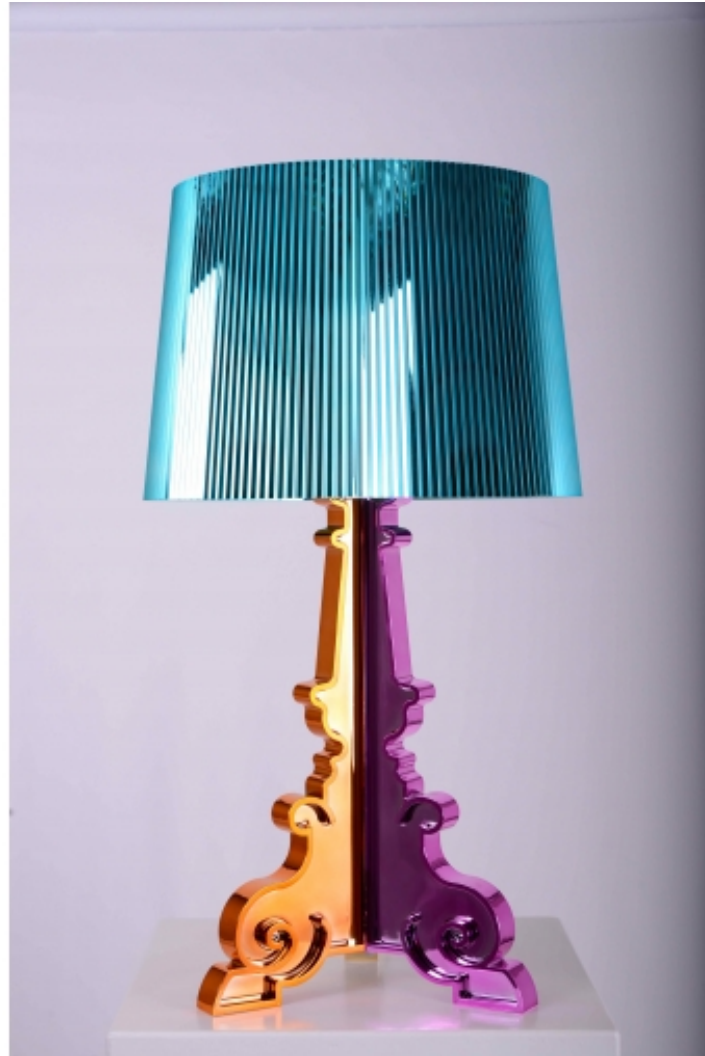

Screen Cross White

price 26.00 EUR
Art.no DS019
depth 100.00 cm
width 30.00 cm
height 210.00 cm
weight

Lights

Lights

Lamp Fatboy Petit Edison

price 11.00 EUR
Art.no SL004
depth 16.00 cm
width 16.00 cm
height 25.00 cm
weight 1.00 kg