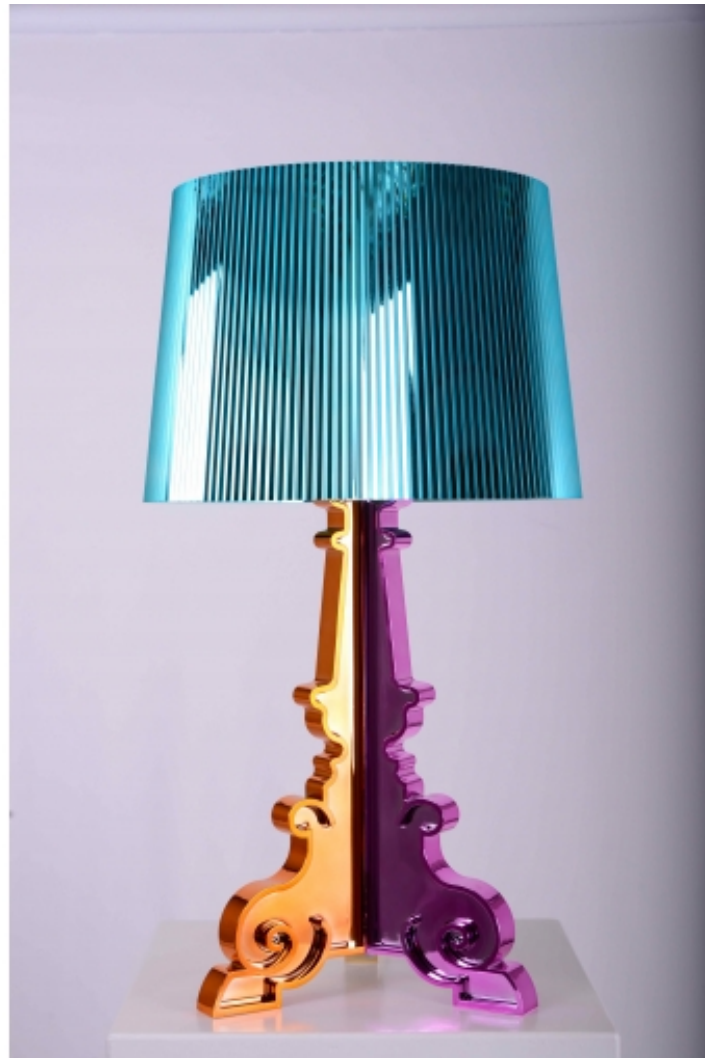

Lights

Lamp Fatboy Petit Edison

price 11.00 EUR
Art.no SL004
depth 16.00 cm
width 16.00 cm
height 25.00 cm
weight 1.00 kg

Lamp Shade Ghent Petit Edison

price 1.00 EUR
Art.no SL023
depth
width
height
weight