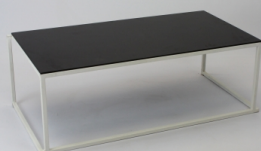

**Coffee Table Round
Ø80x40 White/White**

price 26.00 EUR
Art.no TL050
depth 80.00 cm
width 80.00 cm
height 40.00 cm
weight 11.60 kg

**Side Table Minimal
40x40x48 White-Black**

price 20.00 EUR
Art.no TL062
depth 40.00 cm
width 40.00 cm
height 48.00 cm
weight 6.00 kg

**Coffee Table Minimal
80x80x40 White-Black**

price 26.00 EUR
Art.no TL063
depth 80.00 cm
width 80.00 cm
height 40.00 cm
weight 13.00 kg

**Coffee Table Minimal
120x60x40 White-Black**

price 26.00 EUR
Art.no TL064
depth 120.00 cm
width 60.00 cm
height 40.00 cm
weight 14.40 kg