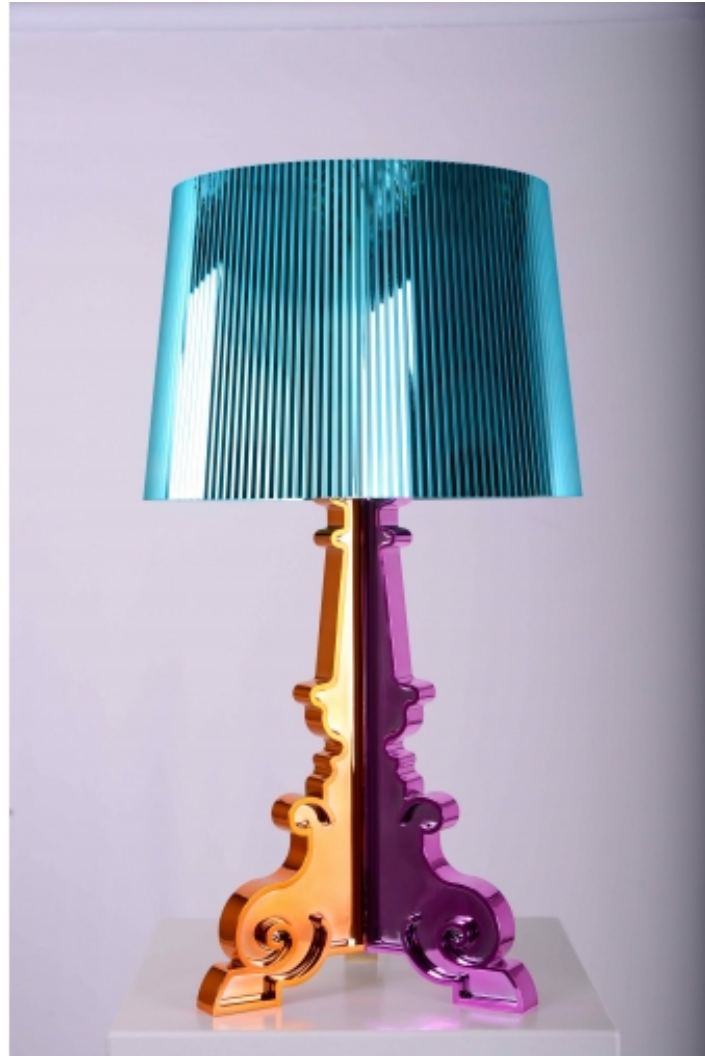

Screen Cross White

price 26.00 EUR
Art.no DS019
depth 100.00 cm
width 30.00 cm
height 210.00 cm
weight

Lights

Lights

Lamp Fatboy Petit Edison

price 11.00 EUR
 Art.no SL004
 depth 16.00 cm
 width 16.00 cm
 height 25.00 cm
 weight 1.00 kg