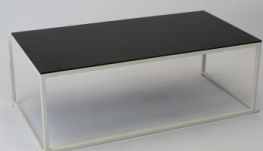

**Coffee Table Round
Ø80x40 White/White**

price 26.00 EUR
Art.no TL050
depth 80.00 cm
width 80.00 cm
height 40.00 cm
weight 11.60 kg

**Side Table Minimal
40x40x48 White-Black**

price 20.00 EUR
Art.no TL062
depth 40.00 cm
width 40.00 cm
height 48.00 cm
weight 6.00 kg

**Coffee Table Minimal
80x80x40 White-Black**

price 26.00 EUR
Art.no TL063
depth 80.00 cm
width 80.00 cm
height 40.00 cm
weight 13.00 kg

**Coffee Table Minimal
120x60x40 White-Black**

price 26.00 EUR
Art.no TL064
depth 120.00 cm
width 60.00 cm
height 40.00 cm
weight 14.40 kg