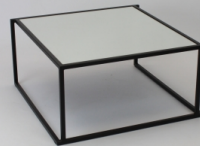

Lounge Tables

**Coffee Table Caesar
80x80x40 Black**

price 36.00 EUR
Art.no TL037
depth 80.00 cm
width 80.00 cm
height 40.00 cm
weight 17.60 kg

**Coffee Table Caesar
120x60x40 Black**

price 36.00 EUR
Art.no TL006
depth 60.00 cm
width 120.00 cm
height 40.00 cm
weight 17.60 kg

**Coffee Table Round
80x40 Black Caesar**

price 36.00 EUR
Art.no TL080
depth 80.00 cm
width 80.00 cm
height 40.00 cm
weight 14.60 kg

**Side Table Carrara
40x40x48 Black**

price 26.00 EUR
Art.no TL073
depth 40.00 cm
width 40.00 cm
height 48.00 cm
weight 6.60 kg