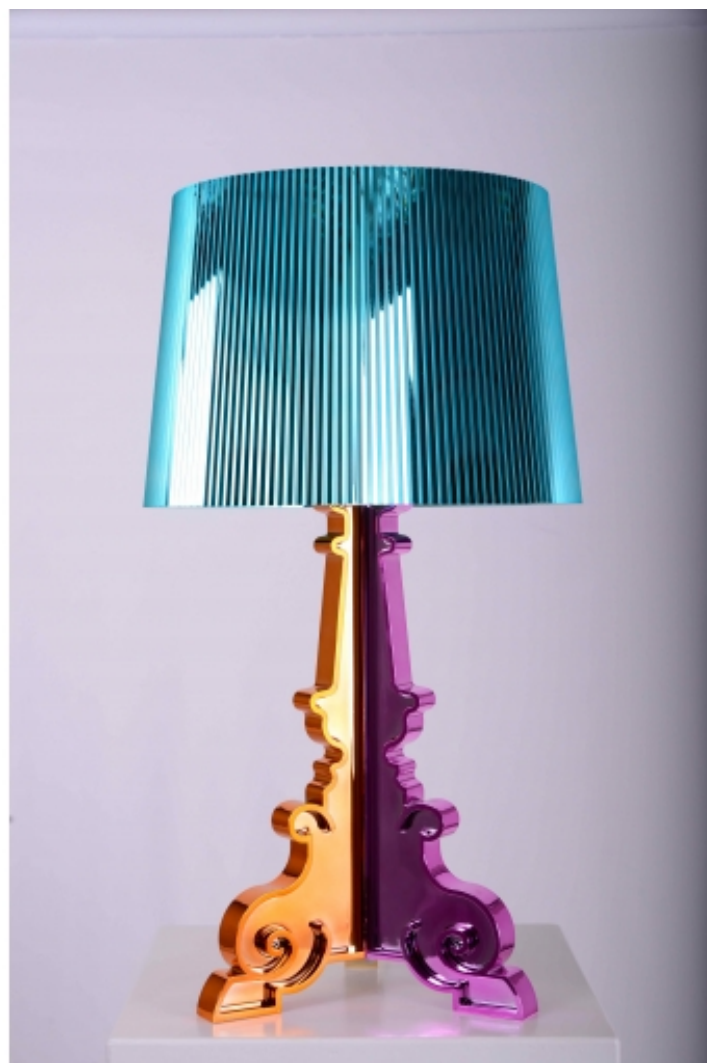

Lights

Lamp Fatboy Petit Edison

price 11.00 EUR
Art.no SL004
depth 16.00 cm
width 16.00 cm
height 25.00 cm
weight 1.00 kg

Lamp Shade Ghent Petit Edison

price 1.00 EUR
Art.no SL023
depth
width
height
weight