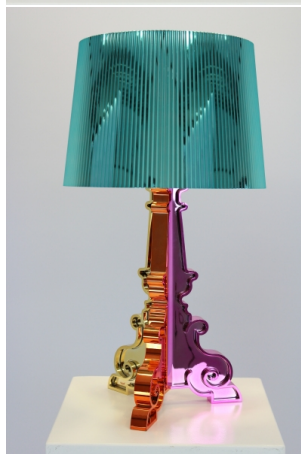

**Lamp Kartell Bourgie
Gold**

**Lamp Kartell Bourgie
Multi Colour Blue**

price 32.00 EUR
Art.no SL039
depth 37.00 cm
width 37.00 cm
height 78.00 cm
weight 3.40 kg