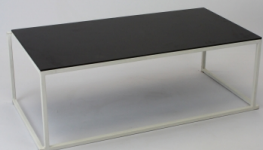

Lounge Tables

Lounge Tables

**Side Table Minimal
40x40x48 White**

price 20.00 EUR
Art.no TL002
depth 40.00 cm
width 40.00 cm
height 48.00 cm
weight 6.00 kg

**Coffee Table Minimal
80x80x40 White**

price 26.00 EUR
Art.no TL035
depth 80.00 cm
width 80.00 cm
height 40.00 cm
weight 13.00 kg

**Side Table Minimal
40x40x48 White-Black**

price 20.00 EUR
Art.no TL062
depth 40.00 cm
width 40.00 cm
height 48.00 cm
weight 6.00 kg

**Coffee Table Minimal
80x80x40 White-Black**

price 26.00 EUR
Art.no TL063
depth 80.00 cm
width 80.00 cm
height 40.00 cm
weight 13.00 kg