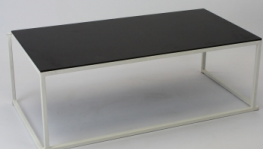

**Table Basse Minimal
120x60x40
Blanche-Noire**

prix 26.00 EUR
Art.no TL064
profondeur 120.00 cm
largeur 60.00 cm
hauteur 40.00 cm
poids 14.40 kg