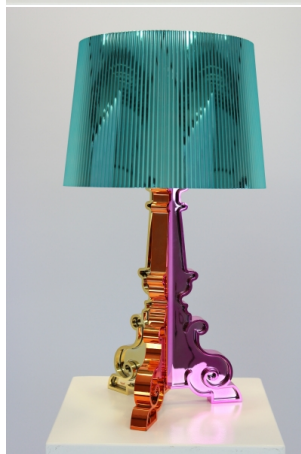

**Lampe Kartell Bourgie
Or**

**Lampe Kartell Bourgie
Multi Colour Bleu**

prix 32.00 EUR
Art.no SL039
profondeur 37.00 cm
largeur 37.00 cm
hauteur 78.00 cm
poids 3.40 kg