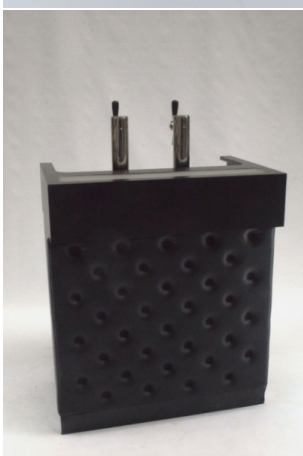

Bar Chester Noir 1m Pompe à Bière

prix 140.00 EUR
Art.no BR032
profondeur 50.50 cm
largeur 100.00 cm
hauteur 118.00 cm
poids