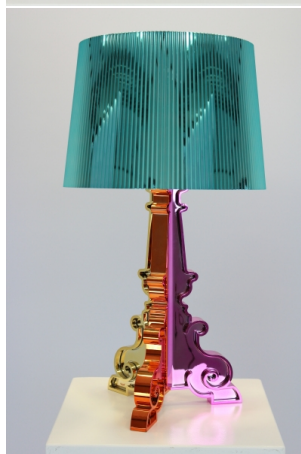

**Lampe Kartell Bourgie
Or**

**Lampe Kartell Bourgie
Multi Colour Bleu**

prix 32.00 EUR
Art.no SL039
profondeur 37.00 cm
largeur 37.00 cm
hauteur 78.00 cm
poids 3.40 kg