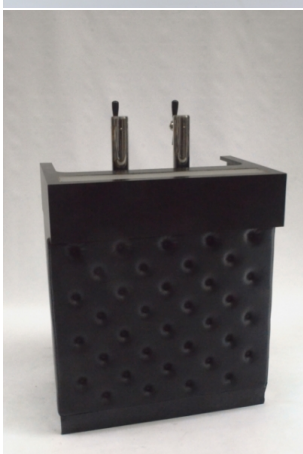

**Bar Chester Noir 1m
Pompe à Bière**

prix 140.00 EUR
Art.no BR032
profondeur 50.50 cm
largeur 100.00 cm
hauteur 118.00 cm
poids