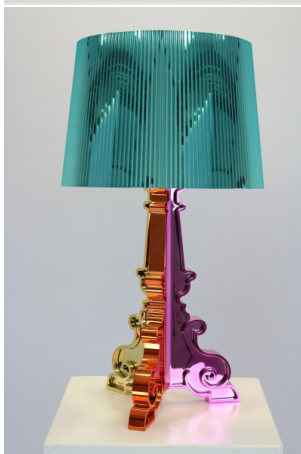

**Lampe Kartell Bourgie
Or**

**Lampe Kartell Bourgie
Multi Colour Bleu**

prix 32.00 EUR
Art.no SL039
profondeur 37.00 cm
largeur 37.00 cm
hauteur 78.00 cm
poids 3.40 kg