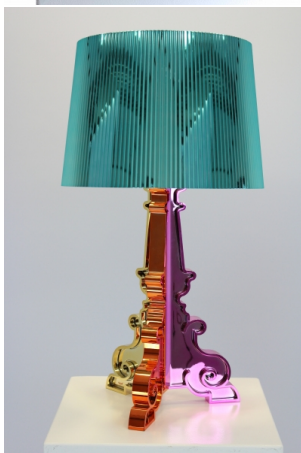

**Lampe Kartell Bourgie
Or**

**Lampe Kartell Bourgie
Multi Colour Bleu**

prix 32.00 EUR
Art.no SL039
profondeur 37.00 cm
largeur 37.00 cm
hauteur 78.00 cm
poids 3.40 kg