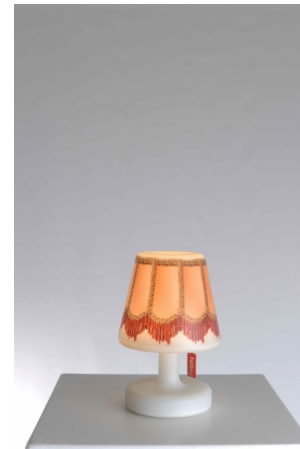

Abat-jour Granny Petit Edison

prix 1.00 EUR
Art.no SL022
profondeur
largeur
hauteur
poids