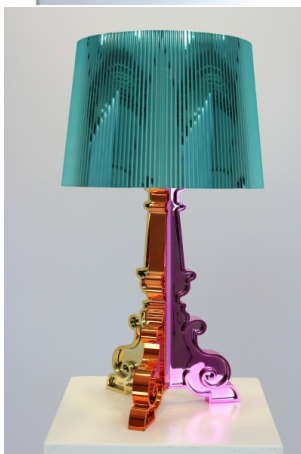

Lampe Kartell Bourgie Or

Lampe Kartell Bourgie Multi Colour Bleu

prix 32.00 EUR
Art.no SL039
profondeur 37.00 cm
largeur 37.00 cm
hauteur 78.00 cm
poids 3.40 kg