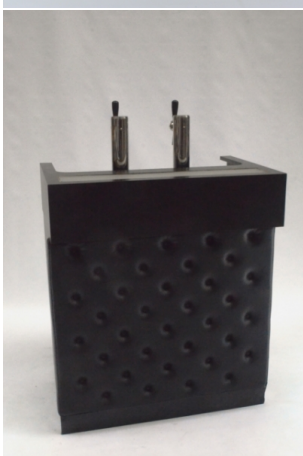

**Bar Chester Noir 1m
Pompe à Bière**

prix 140.00 EUR
Art.no BR032
profondeur 50.50 cm
largeur 100.00 cm
hauteur 118.00 cm
poids