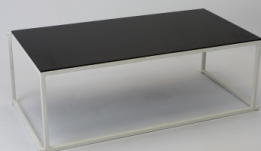

**Table Basse Minimal
120x60x40
Blanche-Noire**

prix 26.00 EUR
Art.no TL064
profondeur 120.00 cm
largeur 60.00 cm
hauteur 40.00 cm
poids 14.40 kg