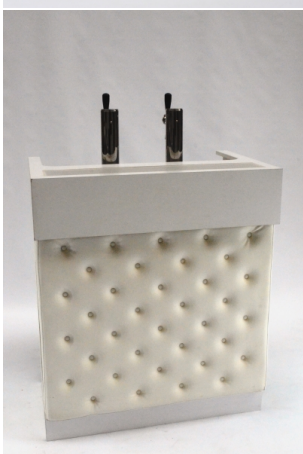

Bar Chester Blanc 1m Pompe à Bière

prix 140.00 EUR
Art.no BR031
profondeur 50.50 cm
largeur 100.00 cm
hauteur 118.00 cm
poids