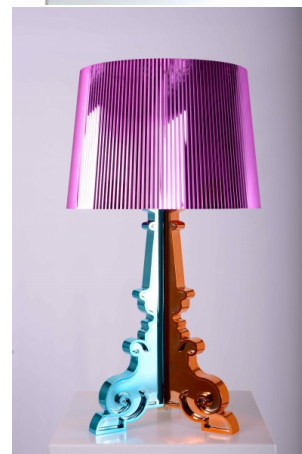

Lampe Kartell Bourgie Multi Colour Bleu

Lamp Kartell Bourgie Multi Colour Magentae

prix 32.00 EUR
Art.no SL040
profondeur 37.00 cm
largeur 37.00 cm
hauteur 78.00 cm
poids 3.40 kg