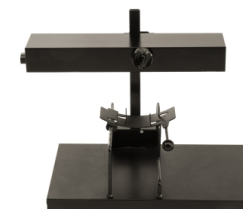

**Raclette toestel 230V -
900W**

prijs 25.00 EUR
Art.nr KEUK049
diepte 0.00 cm
breedte 0.00 cm
hoogte 0.00 cm
gewicht 3.40 kg

**Bakplaat elektrisch -
teppanyaki - 3,5kW 230
V**