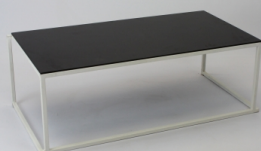

Salontafel Minimal 120x60x40 Wit-Zwart

prijs 26.00 EUR
Art.nr TL064
diepte 120.00 cm
breedte 60.00 cm
hoogte 40.00 cm
gewicht 14.40 kg