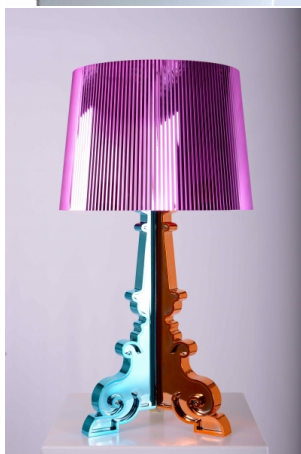

**Lamp Kartell Bourgie
Multi Colour Magenta**

prijs 32.00 EUR
Art.nr SL040
diepte 37.00 cm
breedte 37.00 cm
hoogte 78.00 cm
gewicht 3.40 kg