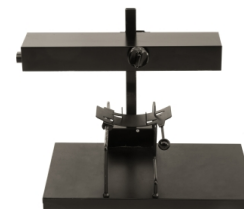

**Raclette toestel 230V -
900W**

prijs 25.00 EUR
Art.nr KEUK049
diepte 0.00 cm
breedte 0.00 cm
hoogte 0.00 cm
gewicht 3.40 kg

**Bakplaat elektrisch -
teppanyaki - 3,5kW 230
V**