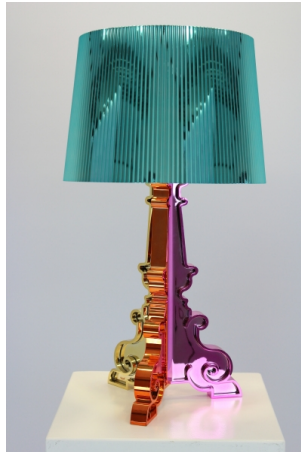

**Lamp Kartell Bourgie
Gold**

**Lamp Kartell Bourgie
Multi Colour Blue**

price 32.00 EUR
Art.no SL039
depth 37.00 cm
width 37.00 cm
height 78.00 cm
weight 3.40 kg