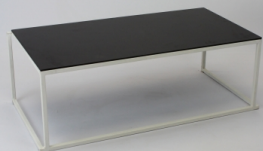

Lounge Tables

Lounge Tables

**Side Table Minimal
40x40x48 White**

price 20.00 EUR
Art.no TL002
depth 40.00 cm
width 40.00 cm
height 48.00 cm
weight 6.00 kg

**Coffee Table Minimal
80x80x40 White**

price 26.00 EUR
Art.no TL035
depth 80.00 cm
width 80.00 cm
height 40.00 cm
weight 13.00 kg

**Coffee Table Minimal
120x60x40 White**

price 26.00 EUR
Art.no TL004
depth 60.00 cm
width 120.00 cm
height 40.00 cm
weight 14.40 kg

**Coffee Table Round
Ø80x40 White/White**

price 26.00 EUR
Art.no TL050
depth 80.00 cm
width 80.00 cm
height 40.00 cm
weight 11.60 kg

**Side Table Minimal
40x40x48 White-Black**

price 20.00 EUR
Art.no TL062
depth 40.00 cm
width 40.00 cm
height 48.00 cm
weight 6.00 kg

**Coffee Table Minimal
80x80x40 White-Black**

price 26.00 EUR
Art.no TL063
depth 80.00 cm
width 80.00 cm
height 40.00 cm
weight 13.00 kg