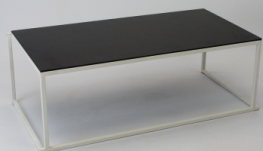

**Side Table Minimal  
40x40x48 White-Black**

price 20.00 EUR  
Art.no TL062  
depth 40.00 cm  
width 40.00 cm  
height 48.00 cm  
weight 6.00 kg

**Coffee Table Minimal  
80x80x40 White-Black**

price 26.00 EUR  
Art.no TL063  
depth 80.00 cm  
width 80.00 cm  
height 40.00 cm  
weight 13.00 kg