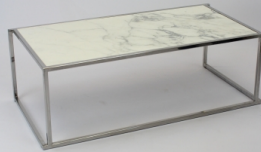

price 36.00 EUR
Art.no TL043
depth 40.00 cm
width 40.00 cm
height 48.00 cm
weight 6.60 kg

Coffee Table Chrome
120x60x40 Top Carrara

price 46.00 EUR
Art.no TL047
depth 60.00 cm
width 120.00 cm
height 40.00 cm
weight 16.60 kg