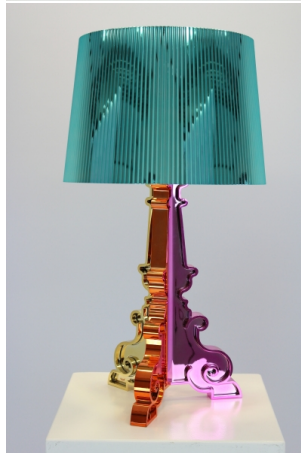

**Lamp Kartell Bourgie
Gold**

**Lamp Kartell Bourgie
Multi Colour Blue**

price 32.00 EUR
Art.no SL039
depth 37.00 cm
width 37.00 cm
height 78.00 cm
weight 3.40 kg