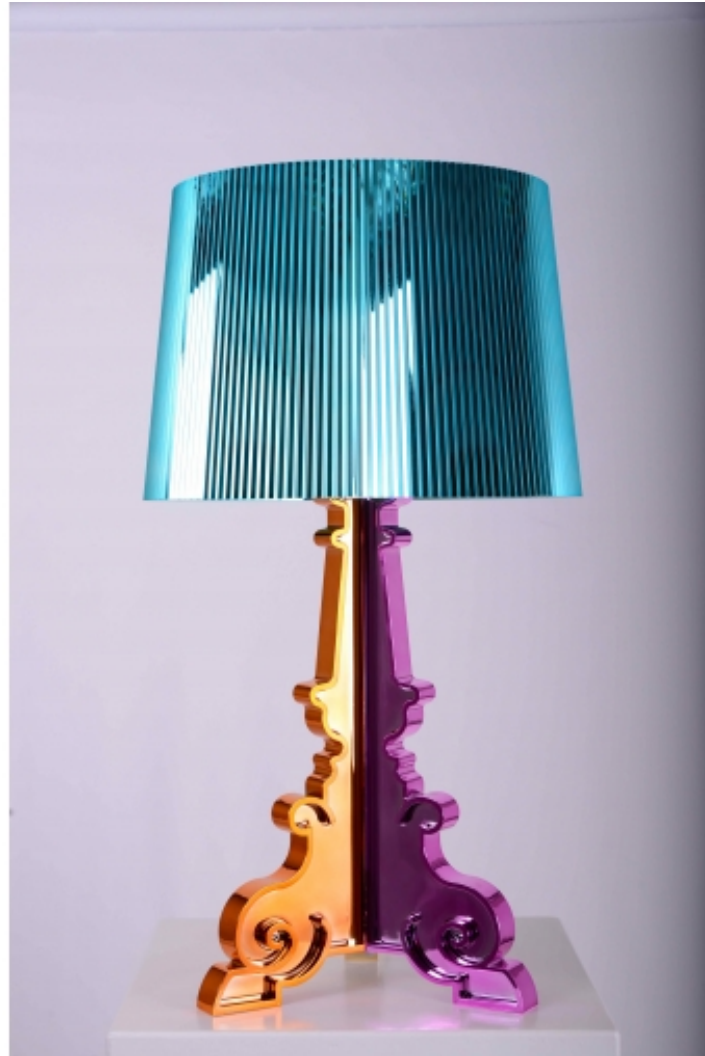

Screen Cross White

price 26.00 EUR
 Art.no DS019
 depth 100.00 cm
 width 30.00 cm
 height 210.00 cm
 weight

Lights

Lights

Lamp Fatboy Petit Edison

price 11.00 EUR
 Art.no SL004
 depth 16.00 cm
 width 16.00 cm
 height 25.00 cm
 weight 1.00 kg