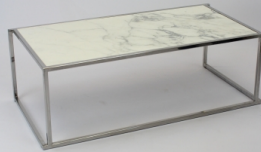

**Coffee Table Chrome
120x60x40 Top Black**

price 34.00 EUR
 Art.no TL046
 depth 60.00 cm
 width 120.00 cm
 height 40.00 cm
 weight 14.00 kg

**Side Table Chrome
40x40x48 Top Caesar**

price 30.00 EUR
 Art.no TL044
 depth 40.00 cm
 width 40.00 cm
 height 48.00 cm
 weight 6.60 kg

**Coffee Table Chrome
120x60x40 Top Caesar**

price 42.00 EUR
 Art.no TL048
 depth 60.00 cm
 width 120.00 cm
 height 40.00 cm
 weight 17.20 kg

Lounge Tables

Side Table Chrome
40x40x48 Top Carrara

price 36.00 EUR
Art.no TL043
depth 40.00 cm
width 40.00 cm
height 48.00 cm
weight 6.60 kg