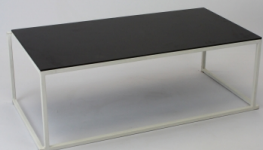

**Coffee Table Round
Ø80x40 White/White**

price 26.00 EUR
Art.no TL050
depth 80.00 cm
width 80.00 cm
height 40.00 cm
weight 11.60 kg

**Side Table Minimal
40x40x48 White-Black**

price 20.00 EUR
Art.no TL062
depth 40.00 cm
width 40.00 cm
height 48.00 cm
weight 6.00 kg

**Coffee Table Minimal
80x80x40 White-Black**

price 26.00 EUR
Art.no TL063
depth 80.00 cm
width 80.00 cm
height 40.00 cm
weight 13.00 kg

**Coffee Table Minimal
120x60x40 White-Black**

price 26.00 EUR
Art.no TL064
depth 120.00 cm
width 60.00 cm
height 40.00 cm
weight 14.40 kg