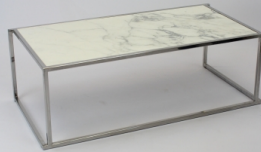

**Coffee Table Chrome
120x60x40 Top Black**

price 34.00 EUR
Art.no TL046
depth 60.00 cm
width 120.00 cm
height 40.00 cm
weight 14.00 kg

**Side Table Chrome
40x40x48 Top Caesar**

price 30.00 EUR
Art.no TL044
depth 40.00 cm
width 40.00 cm
height 48.00 cm
weight 6.60 kg

**Coffee Table Chrome
120x60x40 Top Caesar**

price 42.00 EUR
Art.no TL048
depth 60.00 cm
width 120.00 cm
height 40.00 cm
weight 17.20 kg

Lounge Tables

Side Table Chrome
40x40x48 Top Carrara

price 36.00 EUR
Art.no TL043
depth 40.00 cm
width 40.00 cm
height 48.00 cm
weight 6.60 kg