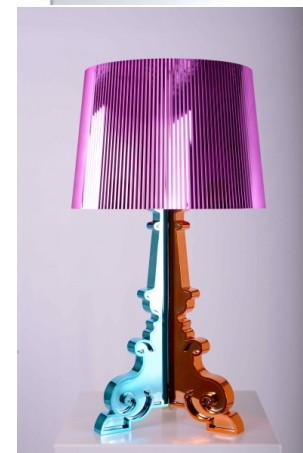

**Lamp Kartell Bourgie
Multi Colour Blue**

**Lamp Kartell Bourgie
Multi Colour Magenta**

price 32.00 EUR
Art.no SL040
depth 37.00 cm
width 37.00 cm
height 78.00 cm
weight 3.40 kg