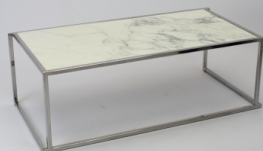

price 36.00 EUR
Art.no TL043
depth 40.00 cm
width 40.00 cm
height 48.00 cm
weight 6.60 kg

Coffee Table Chrome
120x60x40 Top Carrara

price 46.00 EUR
Art.no TL047
depth 60.00 cm
width 120.00 cm
height 40.00 cm
weight 16.60 kg