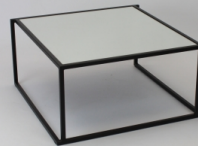

**Coffee Table Mirror
80x80x40 Black**