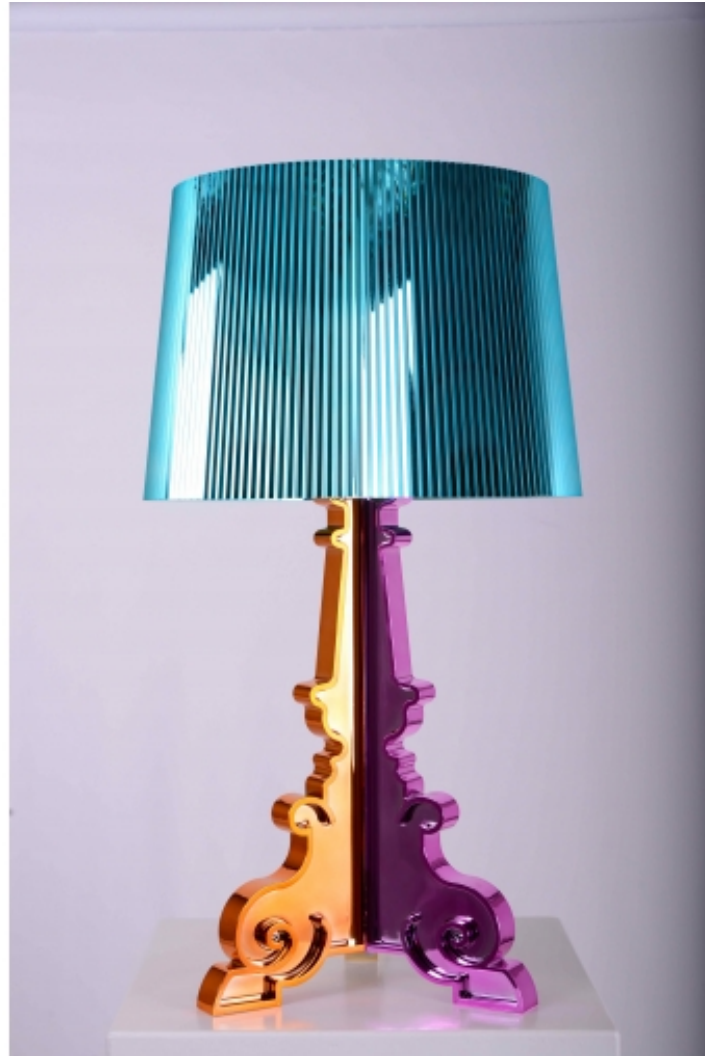

Lights

Lights

Lamp Fatboy Petit Edison

price 11.00 EUR
Art.no SL004
depth 16.00 cm
width 16.00 cm
height 25.00 cm
weight 1.00 kg

Lamp Shade Ghent Petit Edison

price 1.00 EUR
Art.no SL023
depth
width
height
weight