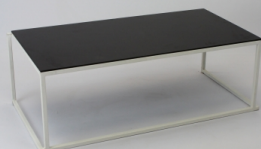

Lounge Tables

Lounge Tables

**Side Table Minimal
40x40x48 White**

price 20.00 EUR
Art.no TL002
depth 40.00 cm
width 40.00 cm
height 48.00 cm
weight 6.00 kg

**Coffee Table Minimal
80x80x40 White**

price 26.00 EUR
Art.no TL035
depth 80.00 cm
width 80.00 cm
height 40.00 cm
weight 13.00 kg

**Coffee Table Minimal
120x60x40 White**

price 26.00 EUR
Art.no TL004
depth 60.00 cm
width 120.00 cm
height 40.00 cm
weight 14.40 kg

**Coffee Table Round
Ø80x40 White/White**

price 26.00 EUR
Art.no TL050
depth 80.00 cm
width 80.00 cm
height 40.00 cm
weight 11.60 kg

**Side Table Minimal
40x40x48 White-Black**

price 20.00 EUR
Art.no TL062
depth 40.00 cm
width 40.00 cm
height 48.00 cm
weight 6.00 kg

**Coffee Table Minimal
80x80x40 White-Black**

price 26.00 EUR
Art.no TL063
depth 80.00 cm
width 80.00 cm
height 40.00 cm
weight 13.00 kg