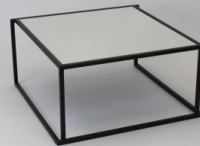

**Side Table Caesar
40x40x48 Black**

price 24.00 EUR
Art.no TL001
depth 40.00 cm
width 40.00 cm
height 48.00 cm
weight 6.60 kg

Lounge Tables

**Coffee Table Caesar
80x80x40 Black**

price 36.00 EUR
Art.no TL037
depth 80.00 cm
width 80.00 cm
height 40.00 cm
weight 17.60 kg

**Coffee Table Caesar
120x60x40 Black**

price 36.00 EUR
Art.no TL006
depth 60.00 cm
width 120.00 cm
height 40.00 cm
weight 17.60 kg

**Coffee Table Round
80x40 Black Caesar**

price 36.00 EUR
Art.no TL080
depth 80.00 cm
width 80.00 cm
height 40.00 cm
weight 14.60 kg

**Side Table Carrara
40x40x48 Black**

price 26.00 EUR
Art.no TL073
depth 40.00 cm
width 40.00 cm
height 48.00 cm
weight 6.60 kg

**Coffee Table Mirror
80x80x40 Black**

price 36.00 EUR
Art.no TL076
depth 80.00 cm
width 80.00 cm
height 40.00 cm
weight 16.80 kg