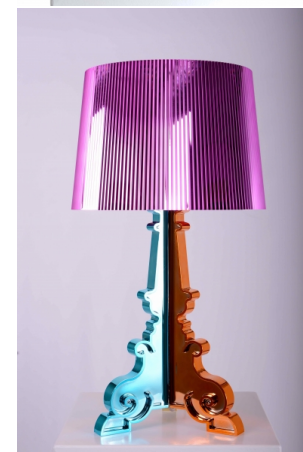

**Lamp Kartell Bourgie
Multi Colour Blue**

**Lamp Kartell Bourgie
Multi Colour Magenta**

price 32.00 EUR
Art.no SL040
depth 37.00 cm
width 37.00 cm
height 78.00 cm
weight 3.40 kg