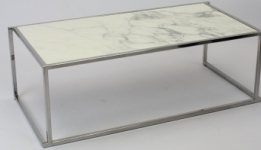

price 36.00 EUR
Art.no TL043
depth 40.00 cm
width 40.00 cm
height 48.00 cm
weight 6.60 kg

Coffee Table Chrome
120x60x40 Top Carrara

price 46.00 EUR
Art.no TL047
depth 60.00 cm
width 120.00 cm
height 40.00 cm
weight 16.60 kg