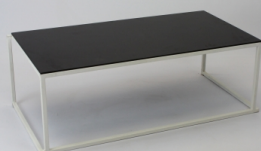

**Side Table Minimal  
40x40x48 White-Black**

price 20.00 EUR  
Art.no TL062  
depth 40.00 cm  
width 40.00 cm  
height 48.00 cm  
weight 6.00 kg

**Coffee Table Minimal  
80x80x40 White-Black**

price 26.00 EUR  
Art.no TL063  
depth 80.00 cm  
width 80.00 cm  
height 40.00 cm  
weight 13.00 kg