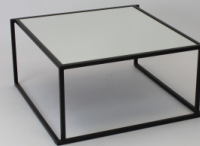

**Coffee Table Mirror
80x80x40 Black**