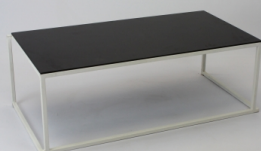

prix 20.00 EUR  
Art.no TL062  
profondeur 40.00 cm  
largeur 40.00 cm  
hauteur 48.00 cm  
poids 6.00 kg

**Table Basse Minimal  
80x80x40  
Blanche-Noire**

prix 26.00 EUR  
Art.no TL063  
profondeur 80.00 cm  
largeur 80.00 cm  
hauteur 40.00 cm  
poids 13.00 kg