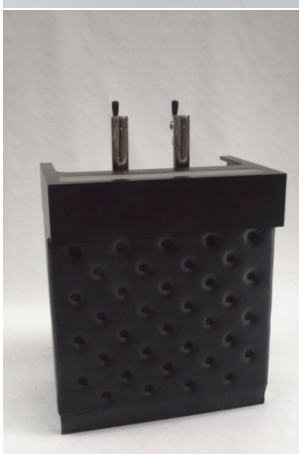

**Bar Chester Noir 1m
Pompe à Bière**

prix 140.00 EUR
Art.no BR032
profondeur 50.50 cm
largeur 100.00 cm
hauteur 118.00 cm
poids