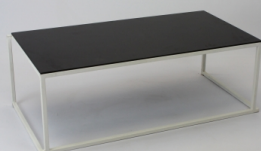

**Table Basse Minimal
120x60x40
Blanche-Noire**

prix 26.00 EUR
Art.no TL064
profondeur 120.00 cm
largeur 60.00 cm
hauteur 40.00 cm
poids 14.40 kg