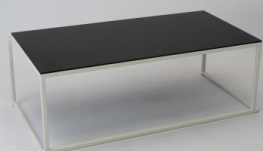

**Table Basse Minimal
120x60x40
Blanche-Noire**

prix 26.00 EUR
Art.no TL064
profondeur 120.00 cm
largeur 60.00 cm
hauteur 40.00 cm
poids 14.40 kg