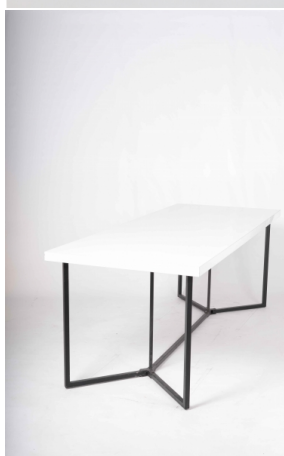

**Table Gold 60x60x75
Noire**

**Table Jolly 200x80x75
Blanche - INDOOR**

prix 66.00 EUR
Art.no TM003
profondeur 80.00 cm
largeur 200.00 cm
hauteur 75.00 cm
poids 45.00 kg