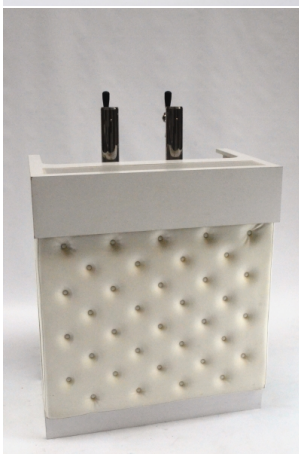

Bar Chester Blanc 1m Pompe à Bière

prix 140.00 EUR
Art.no BR031
profondeur 50.50 cm
largeur 100.00 cm
hauteur 118.00 cm
poids