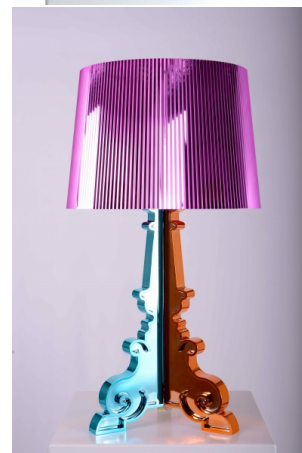

Lampe Kartell Bourgie Multi Colour Bleu

Lamp Kartell Bourgie Multi Colour Magentae

prix 32.00 EUR
Art.no SL040
profondeur 37.00 cm
largeur 37.00 cm
hauteur 78.00 cm
poids 3.40 kg