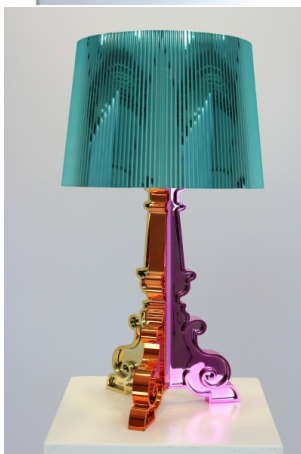

**Lampe Kartell Bourgie
Or**

**Lampe Kartell Bourgie
Multi Colour Bleu**

prix 32.00 EUR
Art.no SL039
profondeur 37.00 cm
largeur 37.00 cm
hauteur 78.00 cm
poids 3.40 kg