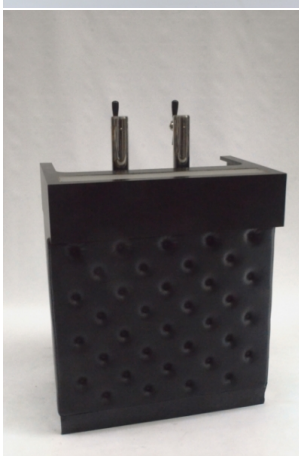

Bar Desk et Buffet

Bar à Vin Blanc 1m

prix 100.00 EUR
Art.no BR093
profondeur 50.50 cm
largeur 100.00 cm
hauteur 118.00 cm
poids

Desk Buffet Chester Noir 1m

prix 60.00 EUR
Art.no BR051
profondeur 50.00 cm
largeur 100.00 cm
hauteur 101.00 cm
poids