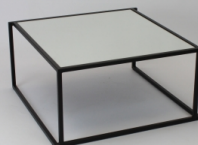

**Table Basse Mirror
80x80x40 Noire**