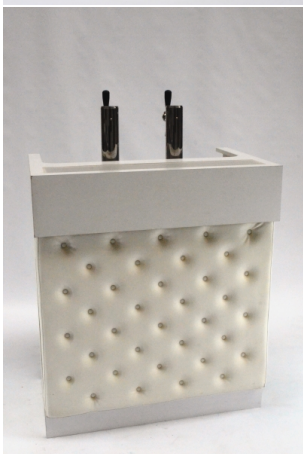

Bar Chester Blanc 1m Pompe à Bière

prix 140.00 EUR
Art.no BR031
profondeur 50.50 cm
largeur 100.00 cm
hauteur 118.00 cm
poids