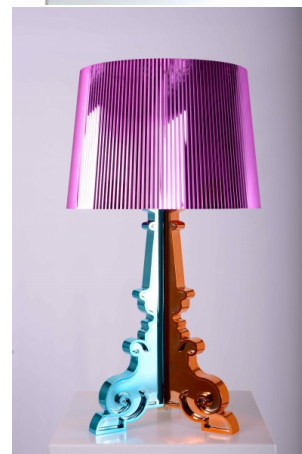

**Lampe Kartell Bourgie
Multi Colour Bleu**

**Lampe Kartell Bourgie
Multi Colour Magentae**

prix 32.00 EUR
Art.no SL040
profondeur 37.00 cm
largeur 37.00 cm
hauteur 78.00 cm
poids 3.40 kg