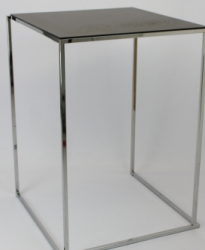

**Mange-Debout Blanc
80x80x110 TChromé**

prix 40.00 EUR
Art.no TH121
profondeur 80.00 cm
largeur 80.00 cm
hauteur 108.00 cm
poids 16.20 kg

Tables hautes

Mange-Debout Chromé 60x60x110 Top Noir

prix 32.00 EUR
Art.no TH126
profondeur 60.00 cm
largeur 60.00 cm
hauteur 108.00 cm
poids 11.80 kg