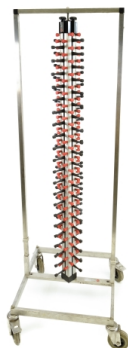

Porte-assiettes 84 assiettes

prix 40.00 EUR
Art.no KEUK034
profondeur 0.00 cm
largeur 0.00 cm
hauteur 0.00 cm
poids 21.00 kg