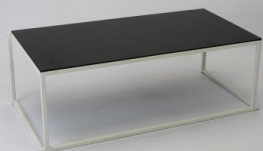

**Table Basse Minimal
120x60x40
Blanche-Noire**

prix 26.00 EUR
Art.no TL064
profondeur 120.00 cm
largeur 60.00 cm
hauteur 40.00 cm
poids 14.40 kg