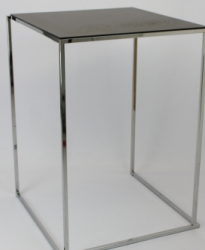

Mange-Debout Chromé 80x80x110 Top Noir

prix 40.00 EUR
Art.no TH122
profondeur 80.00 cm
largeur 80.00 cm
hauteur 108.00 cm
poids 16.20 kg