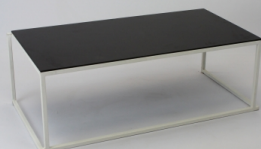

prix 20.00 EUR  
Art.no TL062  
profondeur 40.00 cm  
largeur 40.00 cm  
hauteur 48.00 cm  
poids 6.00 kg

**Table Basse Minimal  
80x80x40  
Blanche-Noire**

prix 26.00 EUR  
Art.no TL063  
profondeur 80.00 cm  
largeur 80.00 cm  
hauteur 40.00 cm  
poids 13.00 kg