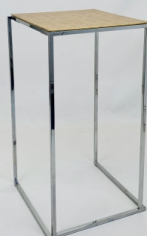

Mange-Debout Gold 60x60x110 Chromé

prix 26.00 EUR
Art.no TH202
profondeur 60.00 cm
largeur 60.00 cm
hauteur 110.00 cm
poids