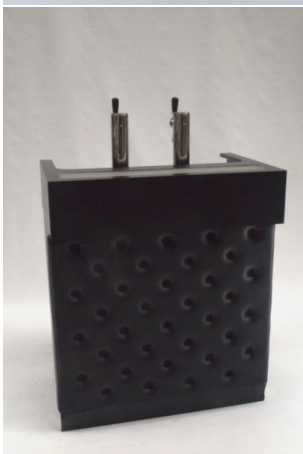

**Bar Chester Noir 1m
Pompe à Bière**

prix 140.00 EUR
Art.no BR032
profondeur 50.50 cm
largeur 100.00 cm
hauteur 118.00 cm
poids