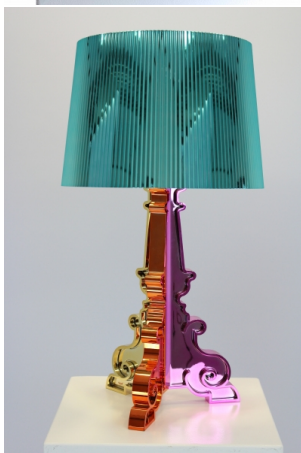

Lampe Kartell Bourgie Or

Lampe Kartell Bourgie Multi Colour Bleu

prix 32.00 EUR
Art.no SL039
profondeur 37.00 cm
largeur 37.00 cm
hauteur 78.00 cm
poids 3.40 kg