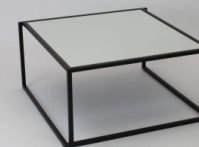

**Bijzettafel Mirror
40x40x48 Zwart**

prijs 24.00 EUR
Art.nr TL075
diepte 40.00 cm
breedte 40.00 cm
hoogte 48.00 cm
gewicht 6.00 kg

**Salontafel Mirror
80x80x40 Zwart**

prijs 36.00 EUR
Art.nr TL076
diepte 80.00 cm
breedte 80.00 cm
hoogte 40.00 cm
gewicht 16.80 kg