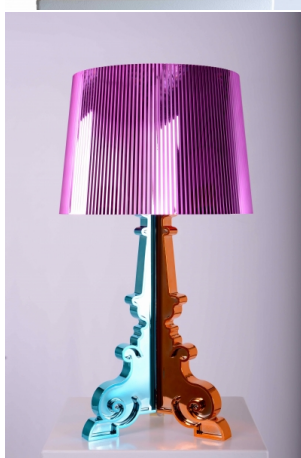

**Lamp Kartell Bourgie
Multi Colour Magenta**

prijs 32.00 EUR
Art.nr SL040
diepte 37.00 cm
breedte 37.00 cm
hoogte 78.00 cm
gewicht 3.40 kg