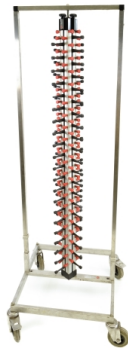

Keukeninrichting

Keukeninrichting

Dubbele spoelbak met kraan

prijs 40.00 EUR
Art.nr KEUK035
diepte 0.00 cm
breedte 0.00 cm
hoogte 0.00 cm
gewicht 42.60 kg

Bordenrek met wieltjes 84 borden

prijs 40.00 EUR
Art.nr KEUK034
diepte 0.00 cm
breedte 0.00 cm
hoogte 0.00 cm
gewicht 21.00 kg