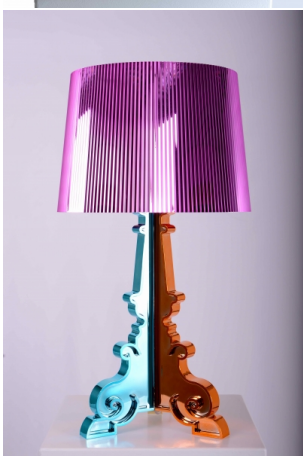

**Lamp Kartell Bourgie
Multi Colour Magenta**

prijs 32.00 EUR
Art.nr SL040
diepte 37.00 cm
breedte 37.00 cm
hoogte 78.00 cm
gewicht 3.40 kg