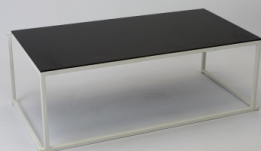

**Salontafel Minimal
120x60x40 Wit-Zwart**

prijs 26.00 EUR
Art.nr TL064
diepte 120.00 cm
breedte 60.00 cm
hoogte 40.00 cm
gewicht 14.40 kg