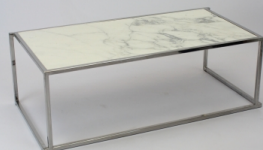

**Salontafel Chromé
120x60x40 Top Carrara**

prijs 46.00 EUR
Art.nr TL047
diepte 60.00 cm
breedte 120.00 cm
hoogte 40.00 cm
gewicht 16.60 kg