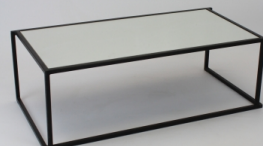

**Bijzettafel Mirror
40x40x48 Zwart**

prijs 24.00 EUR
Art.nr TL075
diepte 40.00 cm
breedte 40.00 cm
hoogte 48.00 cm
gewicht 6.00 kg

**Salontafel Mirror
80x80x40 Zwart**

prijs 36.00 EUR
Art.nr TL076
diepte 80.00 cm
breedte 80.00 cm
hoogte 40.00 cm
gewicht 16.80 kg