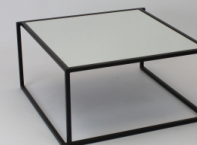

**Bijzettafel Mirror
40x40x48 Zwart**

prijs 24.00 EUR
Art.nr TL075
diepte 40.00 cm
breedte 40.00 cm
hoogte 48.00 cm
gewicht 6.00 kg

**Salontafel Mirror
80x80x40 Zwart**

prijs 36.00 EUR
Art.nr TL076
diepte 80.00 cm
breedte 80.00 cm
hoogte 40.00 cm
gewicht 16.80 kg