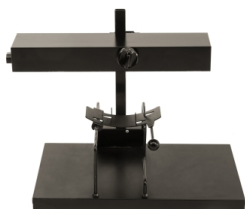

Raclette toestel 230V - 900W

prijs 25.00 EUR
Art.nr KEUK049
diepte 0.00 cm
breedte 0.00 cm
hoogte 0.00 cm
gewicht 3.40 kg