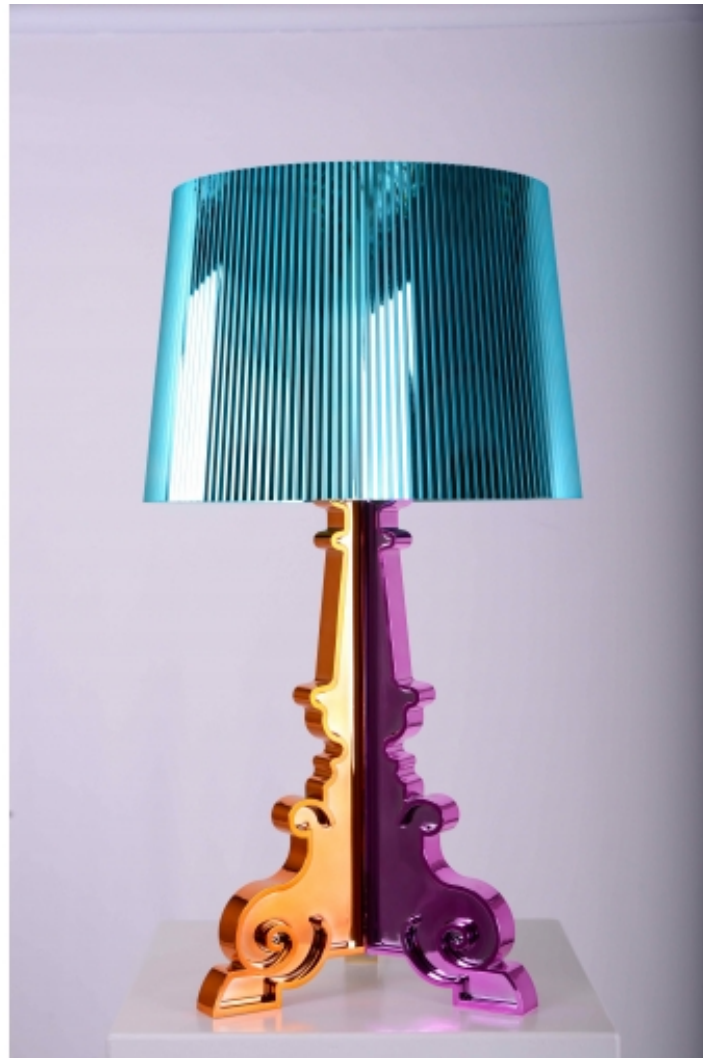

Verlichting

Verlichting

Lamp Fatboy Petit Edison

prijs 11.00 EUR
Art.nr SL004
diepte 16.00 cm
breedte 16.00 cm
hoogte 25.00 cm
gewicht 1.00 kg

Lampkap Ghent Petit Edison

prijs 1.00 EUR
Art.nr SL023
diepte
breedte
hoogte
gewicht