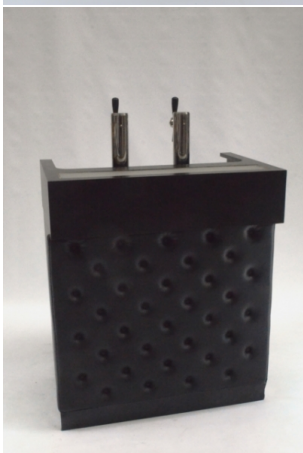

**Bar Chester Zwart 1m
Tap**

prijs 140.00 EUR
Art.nr BR032
diepte 50.50 cm
breedte 100.00 cm
hoogte 118.00 cm
gewicht