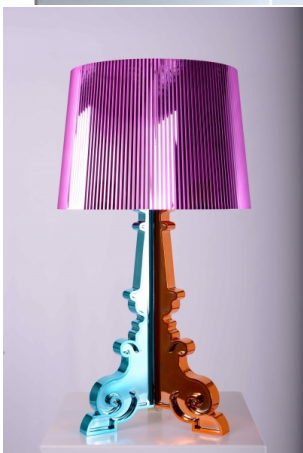

## Verlichting

**Kandelaar 5 armen  
Zilver - H 39cm**

prijs 8.00 EUR  
Art.nr VA047  
diepte 39.00 cm  
breedte 35.00 cm  
hoogte 35.00 cm  
gewicht

**Lamp Kartell Bourgie  
Goud**

prijs 32.00 EUR  
Art.nr SL003  
diepte 37.00 cm  
breedte 37.00 cm  
hoogte 78.00 cm  
gewicht 3.40 kg