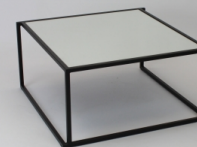

**Bijzettafel Mirror
40x40x48 Zwart**

prijs 24.00 EUR
Art.nr TL075
diepte 40.00 cm
breedte 40.00 cm
hoogte 48.00 cm
gewicht 6.00 kg

**Salontafel Mirror
80x80x40 Zwart**

prijs 36.00 EUR
Art.nr TL076
diepte 80.00 cm
breedte 80.00 cm
hoogte 40.00 cm
gewicht 16.80 kg