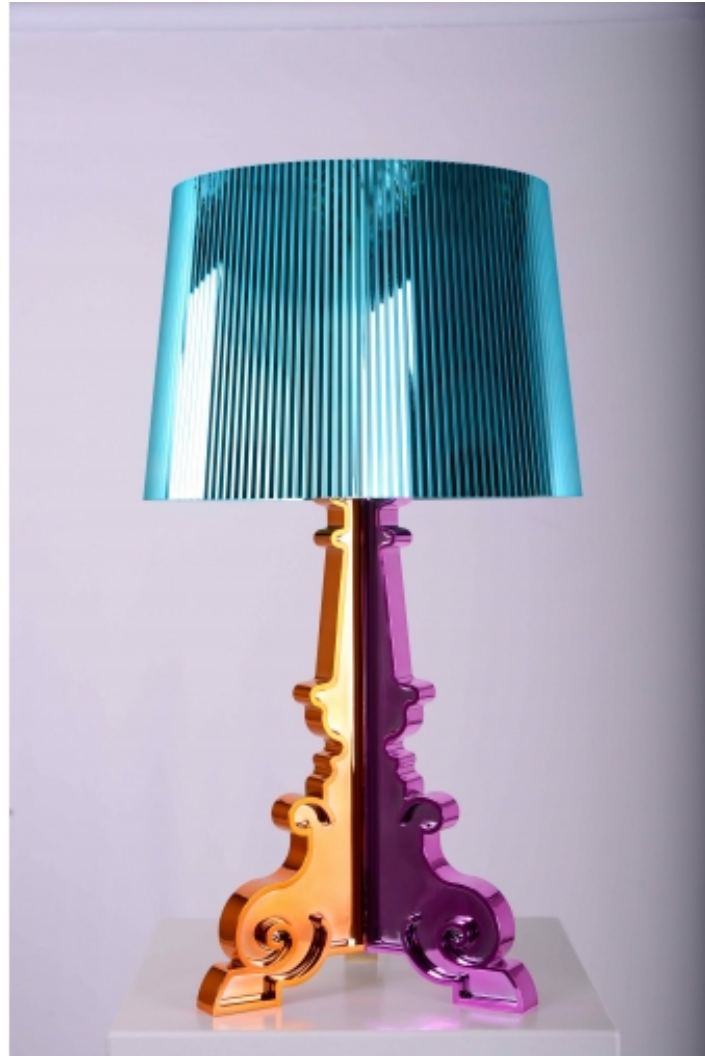

Verlichting