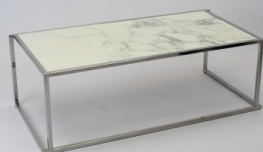

**Salontafel Chromé
120x60x40 Top Carrara**

prijs 46.00 EUR
Art.nr TL047
diepte 60.00 cm
breedte 120.00 cm
hoogte 40.00 cm
gewicht 16.60 kg