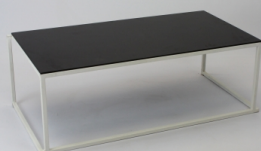

**Salontafel Minimal
120x60x40 Wit-Zwart**

prijs 26.00 EUR
Art.nr TL064
diepte 120.00 cm
breedte 60.00 cm
hoogte 40.00 cm
gewicht 14.40 kg