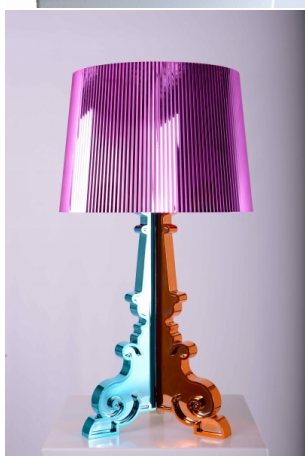

**Lamp Kartell Bourgie
Multi Colour Magenta**

prijs 32.00 EUR
Art.nr SL040
diepte 37.00 cm
breedte 37.00 cm
hoogte 78.00 cm
gewicht 3.40 kg