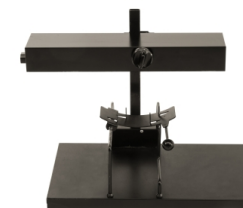

**Raclette toestel 230V -
900W**

prijs 25.00 EUR
Art.nr KEUK049
diepte 0.00 cm
breedte 0.00 cm
hoogte 0.00 cm
gewicht 3.40 kg