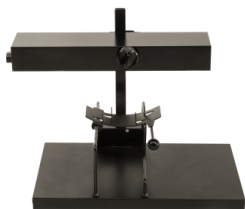

Kook en bakplaten

Raclette toestel 230V - 900W

prijs 25.00 EUR
Art.nr KEUK049
diepte 0.00 cm
breedte 0.00 cm
hoogte 0.00 cm
gewicht 3.40 kg