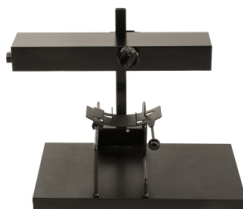

Raclette toestel 230V - 900W

prijs 25.00 EUR
Art.nr KEUK049
diepte 0.00 cm
breedte 0.00 cm
hoogte 0.00 cm
gewicht 3.40 kg